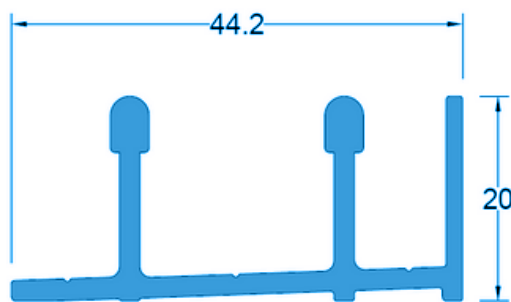

Glazen SchuifWand **XL**

Technische specificaties
voor Glazenschuifwanden

Bovenrail

Onderrail

Glasopvang

Bovenrail

Onderrail

Glasopvang

Bovenrail

Onderrail

Glasopvang

Bovenrail

Onderrail

Glasopvang

Bovenrail

Onderrail