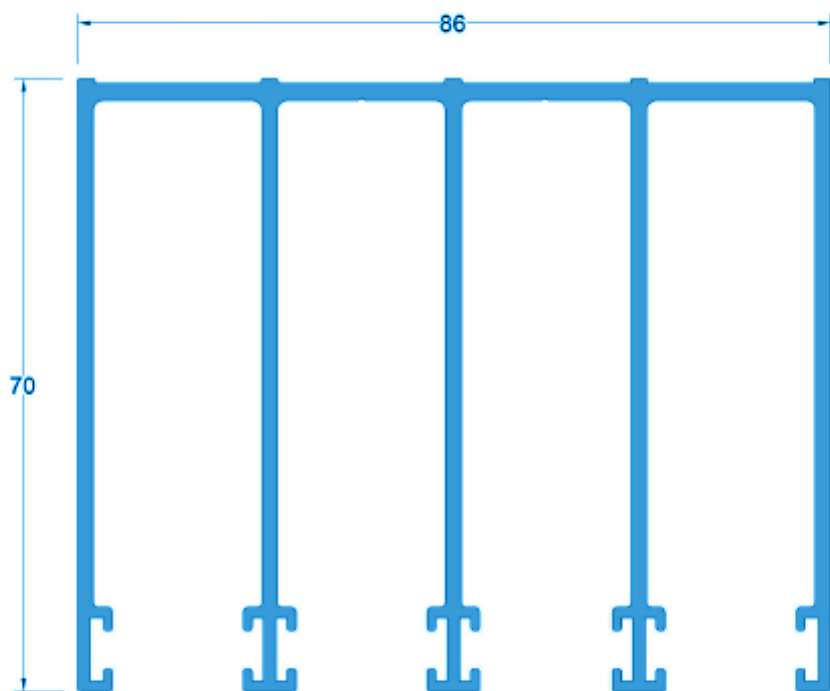

Glazen SchuifWand **XL**

Technische specificaties
voor Glazenschuifwanden

Bovenrail

Onderrail

Glasopvang

Bovenrail

Onderrail

Glasopvang

Bovenrail

Onderrail

Glasopvang

Bovenrail

Onderrail

Glasopvang

Bovenrail

Onderrail

Glasopvang

Bovenrail

Onderrail

Glasopvang