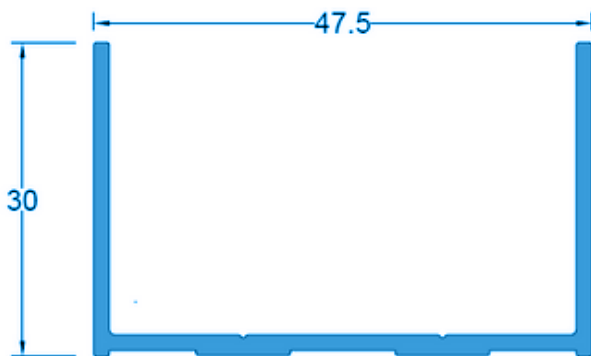

Glazen SchuifWand **XL**

Technische specificaties
voor Glazenschuifwanden

Bovenrail

Onderrail

Glasopvang

Bovenrail

Onderrail

Glasopvang

Bovenrail

Onderrail

Glasopvang

Bovenrail

Onderrail

Glasopvang

Bovenrail

Onderrail