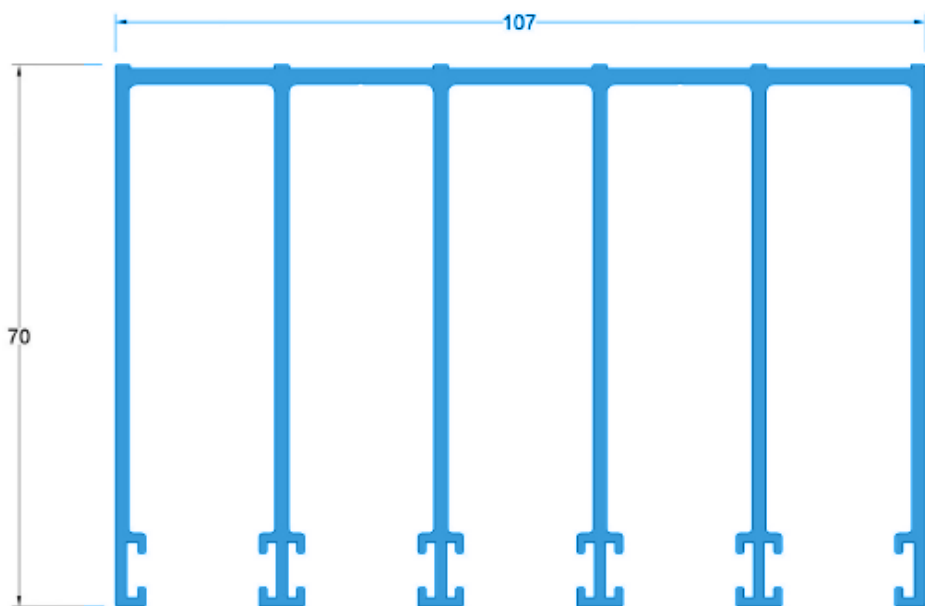

Glazen SchuifWand **XL**

Technische specificaties
voor Glazenschuifwanden

Bovenrail

Onderrail

Glasopvang

Bovenrail

Onderrail

Glasopvang

Bovenrail

Onderrail

Glasopvang

Bovenrail

Onderrail

Glasopvang

Bovenrail

Onderrail

Glasopvang

Bovenrail

Onderrail

Glasopvang