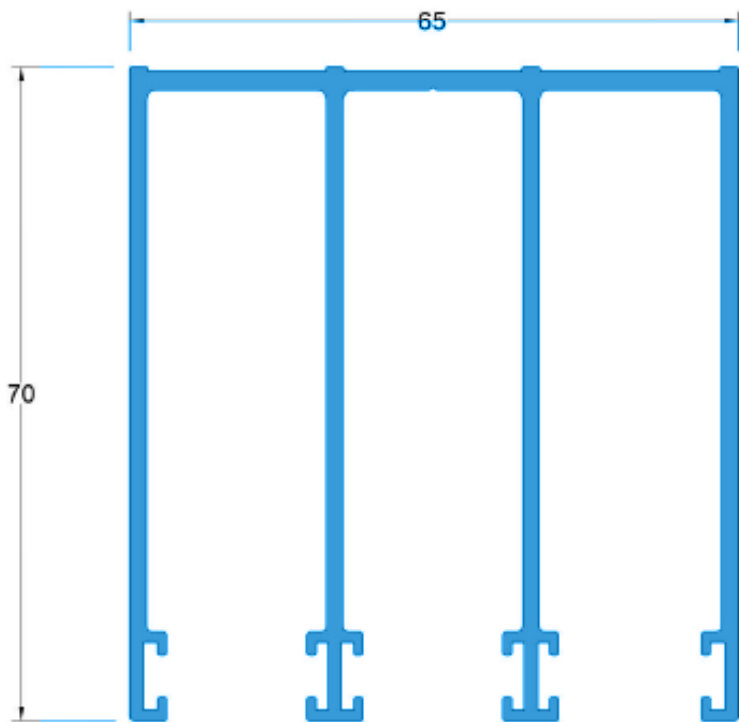

Glazen SchuifWand **XL**

Technische specificaties
voor Glazenschuifwanden

Bovenrail

Onderrail

Glasopvang

Bovenrail

Onderrail

Glasopvang

Bovenrail

Onderrail

Glasopvang

Bovenrail

Onderrail

Glasopvang

Bovenrail

Onderrail